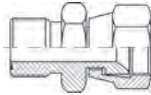

Adaptador macho ORFS-hembra giratoria JIC

Mâle ORFS-femelle tournante JIC

ORFS Male-JIC Swivel female

Adattatore maschio ORFS-femmina girevole JIC

ROSCA THREAD		REFERENCIA PART N°	
ORFS 9/16"-18h	JIC 7/16"	OR3020404	
ORFS 11/16"-16h	JIC 9/16"	OR3020606	
ORFS 13/16"-16h	JIC 3/4"	OR3020808	
ORFS 1"-14h	JIC 7/8"	OR3021010	
ORFS 1"3/16-12h	JIC 1"1/16	OR3021212	
ORFS 1"7/16-12h	JIC 1"5/16	OR3021616	
ORFS 1"11/16-12h	JIC 1"5/8	OR3022020	
ORFS 2"-12h	JIC 1"7/8	OR3022424