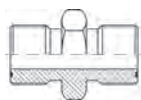

Adaptador macho ORFS

Mâle ORFS-ORFS
ORFS-ORFS Male
Adattatore maschio ORFS

ROSCA THREAD	ROSCA THREAD	REFERENCIA PART N°	
ORFS 9/16"-18h	ORFS 9/16"-18h	OR2000404	
ORFS 11/16"-16h	ORFS 9/16"-18h	OR2000604	
ORFS 11/16"-16h	ORFS 11/16"-16h	OR2000606	
ORFS 13/16"-16h	ORFS 11/16"-16h	OR2000806	
ORFS 13/16"-16h	ORFS 13/16"-16h	OR2000808	
ORFS 1"-14h	ORFS 13/16"-16h	OR2001008	
ORFS 1"-14h	ORFS 1"-14h	OR2001010	
ORFS 1" 3/16-12h	ORFS 1"-14h	OR2001210	
ORFS 1"3/16-12h	ORFS 1"3/16-12h	OR2001212	
ORFS 1"7/16-12h	ORFS 1"3/16-12h	OR2001612	
ORFS 1"7/16-12h	ORFS 1"7/16-12h	OR2001616	
ORFS 1"11/16-12h	ORFS 1"7/16-12h	OR2002016	
ORFS 1"11/16-12h	ORFS 1"11/16-12h	OR2002020	
ORFS 2"-12h	ORFS 2"-12h	OR2002424