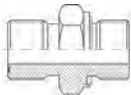

Macho ORFS-Métrico

Mâle ORFS Métrique

Metric ORFS Male

Maschio ORFS Metrico

ROSCA THREAD		REFERENCIA PART N°	
ORFS 9/16"-18h	M12x1.5	OR10170412	
ORFS 11/16"-16h	M14x1.5	OR10170614	
ORFS 11/16"-16h	M16x1.5	OR10170616	
ORFS 13/16"-16h	M18x1.5	OR10170818	
ORFS 1"-14h	M22x1.5	OR10171022	
ORFS 1"7/16-12h	M33x2	OR10171633	
ORFS 1"11/16-12h	M42x2	OR10172042	
ORFS 2"-12h	M48x2	OR10172448